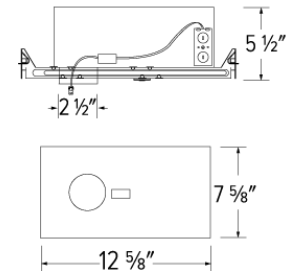

Specifications

Voltage 277V

E1LF1

E1LF2

E1LF3TL

Product Number

Item	Description	Voltage
E1LF2ICAJ-7	For Oak Adjustable	277V

Product Number Builder Example: E1LF1ICAJ