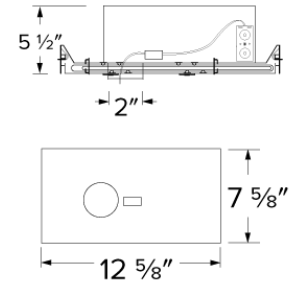

Specifications

Voltage 277V

E1LF1

E1LF2

E1LF3TL

Product Number

Item	Description	Voltage
E1LF2ICAJ-7	For Oak Adjustable	277V

Product Number Builder Example: E1LF1ICAJ