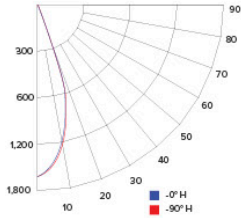

### CANDLE POWER SUMMARY

Degree Vertical	0°
0	1700
5	1530
15	868
25	246
35	56
45	24
55	12
65	5
75	1
85	1
90	1