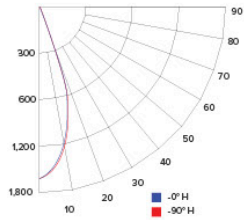

### CANDLE POWER SUMMARY

Degree Vertical	0°
0	1700
5	1530
15	868
25	246
35	56
45	24
55	12
65	5
75	1
85	1
90	1