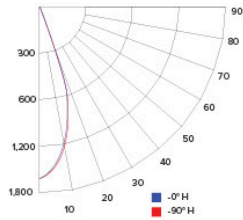

### CANDLE POWER SUMMARY

Degree Vertical	0°
0	1700
5	1530
15	868
25	246
35	56
45	24
55	12
65	5
75	1
85	1
90	1