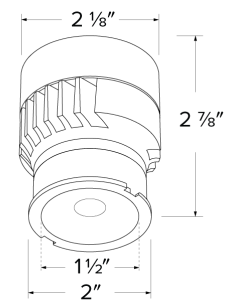

## Specifications

|                      |                                |
|----------------------|--------------------------------|
| <b>Wattage</b>       | 10.5W                          |
| <b>Lumens</b>        | 850 lm                         |
| <b>Voltage</b>       | 120V                           |
| <b>Color Temp.</b>   | 3000K                          |
| <b>Dimmable</b>      | Triac/ELV                      |
| <b>Lamp Type</b>     | LED                            |
| <b>Beam Angle</b>    | 10°                            |
| <b>CRI</b>           | 95                             |
| <b>Wet Location</b>  | cUL Listed w/Wet Location Trim |
| <b>Damp Location</b> | cUL Listed                     |

## Dimensions