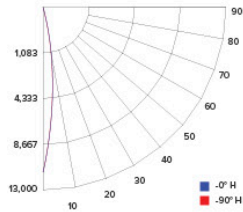

### CANDLE POWER SUMMARY

Degree Vertical	0°
0	10979
5	4622
15	413
25	89
35	32
45	17
55	13
65	9
75	5
85	0
90	0