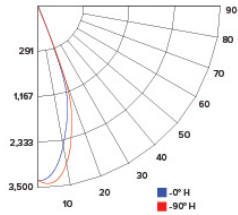

### CANDLE POWER SUMMARY

Degress Vertical	0°
0	3401
5	3111
15	1814
25	543
35	122
45	58
55	34
65	18
75	9
85	0
90	0