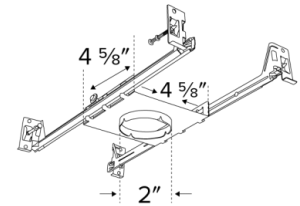

New Construction Frames for Oak™ Recessed

Features

- E1LF1 (2" Cutout) New Construction frame for downlight E1L02 & E1L12
- E1LF2 (2-3/8" Cutout) New Construction frame for adjustable (E1L32 & E1L22)
- Requires Transformer
- IC Rated with E1L02, E1L12, E1L32, E1L22

Options

E1LF1

E1LF2

E1LF1 Dimensions

E1LF1

Compatible with E1L02, E1L12 & E111F Series

E1LF2 Dimensions

E1LF2