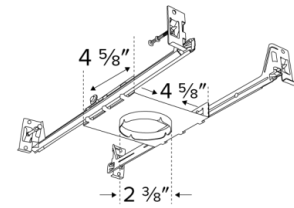

New Construction Frames for Oak™ Recessed

Features

- E1LF1 (2" Cutout) New Construction frame for downlight E1L02 & E1L12
- E1LF2 (2-3/8" Cutout) New Construction frame for adjustable E1L32 & E1L22
- Requires Transformer
- IC Rated with E1L02, E1L12, E1L32, E1L22 and E111F

Options

E1LF1

E1LF2

E1LF1 Dimensions

E1LF1

Compatible with E1L02, E1L12 & E111F Series

E1LF2 Dimensions

E1LF2