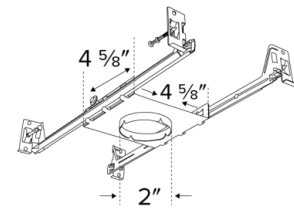

New Construction Frames for Oak™ Recessed

Features

- E1LF1 (2" Cutout) New Construction frame for downlight E1L02 & E1L12
- E1LF2 (2-3/8" Cutout) New Construction frame for adjustable E1L32 & E1L22
- Requires Transformer
- IC Rated with E1L02, E1L12, E1L32, E1L22 and E111F

Options

E1LF1

E1LF2

E1LF1 Dimensions

E1LF1

Compatible with E1L02, E1L12 & E111F Series

E1LF2 Dimensions

E1LF2