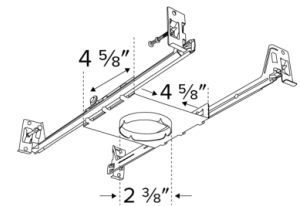

New Construction Frames for Oak™ Recessed

Features

- E1LF1 (2" Cutout) New Construction frame for downlight E1L02 & E1L12
- E1LF2 (2-3/8" Cutout) New Construction frame for adjustable (E1L32 & E1L22)
- Requires Transformer
- IC Rated with E1L02, E1L12, E1L32, E1L22

Options

E1LF1

E1LF2

E1LF1 Dimensions

E1LF1

Compatible with E1L02, E1L12 & E111F Series

E1LF2 Dimensions

E1LF2