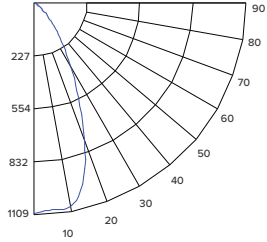

### CANDLE POWER SUMMARY

Degree Vertical	0°
0	1102
5	1053
15	797
25	394
35	184
45	62
55	19
65	9
75	4
85	1
90	0