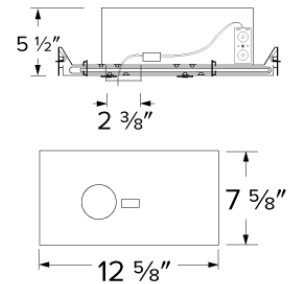

Specifications

Voltage 277V

E1LF1

E1LF2

E1LF3TL

Product Number

Item	Description	Voltage
E1LF1ICAJ-7	For Oak Downlight	277V

Product Number Builder Example: E1LF1ICAJ