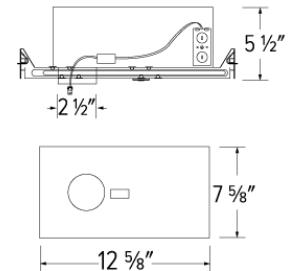

Specifications

Voltage 277V

E1LF1

E1LF2

E1LF3TL

Product Number

Item	Description	Voltage
E1LF1ICAJ-7	For Oak Downlight	277V

Product Number Builder Example: E1LF1ICAJ