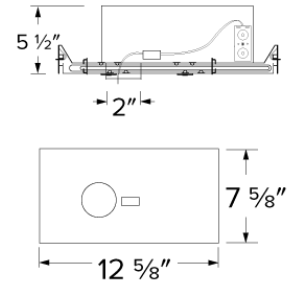

Specifications

Voltage 277V

E1LF1

E1LF2

E1LF3TL

Product Number

Item	Description	Voltage
E1LF1ICAJ-7	For Oak Downlight	277V

Product Number Builder Example: E1LF1ICAJ