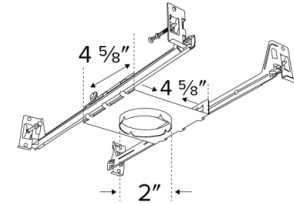

New Construction Frames for Oak™ Recessed

Features

- E1LF1 (2" Cutout) New Construction frame for downlight E1L02 & E1L12
- E1LF2 (2-3/8" Cutout) New Construction frame for adjustable (E1L32 & E1L22)
- Requires Transformer
- IC Rated with E1L02, E1L12, E1L32, E1L22

Options

E1LF1

E1LF2

E1LF1 Dimensions

E1LF1

Compatible with E1L02, E1L12 & E111F Series

E1LF2 Dimensions

E1LF2