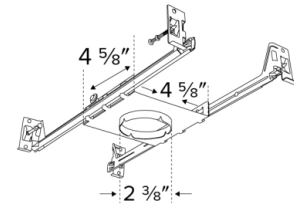

New Construction Frames for Oak™ Recessed

Features

- E1LF1 (2" Cutout) New Construction frame for downlight E1L02 & E1L12
- E1LF2 (2-3/8" Cutout) New Construction frame for adjustable (E1L32 & E1L22)
- Requires Transformer
- IC Rated with E1L02, E1L12, E1L32, E1L22

Options

E1LF1

E1LF2

E1LF1 Dimensions

E1LF1

Compatible with E1L02, E1L12 & E111F Series

E1LF2 Dimensions

E1LF2