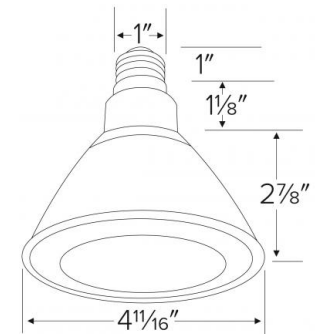

## Features

- PAR38 LED lamp with medium base, dimmable.

## Specifications

<b>Wattage</b>	17W
<b>Lumens</b>	1200 lm
<b>Voltage</b>	120V
<b>Color Temp.</b>	3000K
<b>Lamp Type</b>	PAR
<b>Beam Angle</b>	Flood
<b>CRI</b>	90

## Dimensions