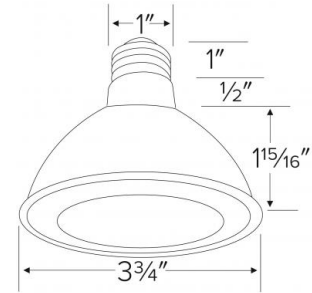

## Specifications

<b>Wattage</b>	10W
<b>Lumens</b>	800 lm
<b>Voltage</b>	120V
<b>Color Temp.</b>	3000K
<b>Lamp Type</b>	PAR
<b>Beam Angle</b>	Flood
<b>CRI</b>	90

## Dimensions