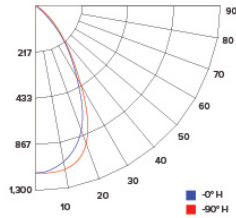

### CANDLE POWER SUMMARY

Degress Vertical	0°
0	1186
5	1188
15	1004
25	536
35	254
45	93
55	27
65	12
75	6
85	3
90	1