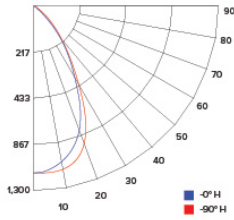

### CANDLE POWER SUMMARY

Degress Vertical	0°
0	1186
5	1188
15	1004
25	536
35	254
45	93
55	27
65	12
75	6
85	3
90	1