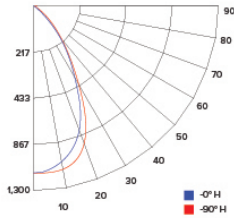

### CANDLE POWER SUMMARY

Degress Vertical	0°
0	1186
5	1188
15	1004
25	536
35	254
45	93
55	27
65	12
75	6
85	3
90	1