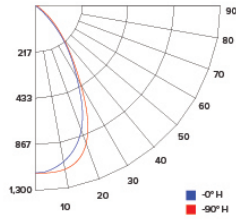

### CANDLE POWER SUMMARY

Degress Vertical	0°
0	1186
5	1188
15	1004
25	536
35	254
45	93
55	27
65	12
75	6
85	3
90	1