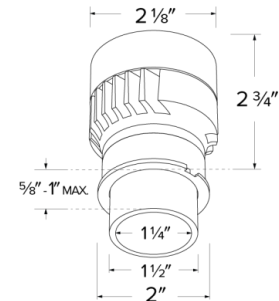

## Specifications

|                      |                                |
|----------------------|--------------------------------|
| <b>Wattage</b>       | 10.5W                          |
| <b>Lumens</b>        | 830 lm                         |
| <b>Voltage</b>       | 120V                           |
| <b>Color Temp.</b>   | 3500K                          |
| <b>Dimmable</b>      | Triac/ELV                      |
| <b>Lamp Type</b>     | LED                            |
| <b>Beam Angle</b>    | Adjustable Beam 18° - 50°      |
| <b>CRI</b>           | 95+                            |
| <b>Wet Location</b>  | cUL Listed w/Wet Location Trim |
| <b>Damp Location</b> | cUL Listed                     |

## Dimensions