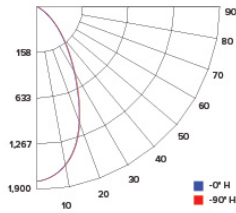

### CANDLE POWER SUMMARY

Degress Vertical	0°
0	1829
5	1737
15	1353
25	683
35	328
45	123
55	39
65	17
75	8
85	2
90	1