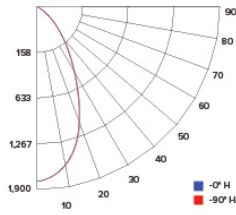

### CANDLE POWER SUMMARY

Degress Vertical	0°
0	1829
5	1737
15	1353
25	683
35	328
45	123
55	39
65	17
75	8
85	2
90	1