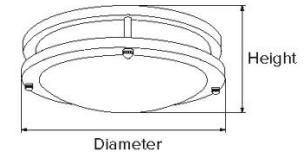

## Specifications

<b>Wattage</b>	26W
<b>Lumens</b>	1690 lm
<b>Voltage</b>	120V
<b>Color Temp.</b>	3000K
<b>Dimmable</b>	Triac/ELV
<b>Lamp Type</b>	LED
<b>CRI</b>	90+
<b>Damp Location</b>	Listed

## Size Chart

Size	Diameter	Height
10"	9 <sup>7</sup> / <sub>8</sub> "	2 <sup>3</sup> / <sub>4</sub> "
12"	12 <sup>1</sup> / <sub>8</sub> "	3 <sup>3</sup> / <sub>8</sub> "
14"	14 <sup>1</sup> / <sub>8</sub> "	3 <sup>3</sup> / <sub>4</sub> "
16"	16 <sup>1</sup> / <sub>8</sub> "	4 <sup>3</sup> / <sub>8</sub> "
18"	18 <sup>1</sup> / <sub>8</sub> "	4 <sup>3</sup> / <sub>4</sub> "