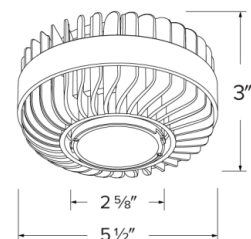

ELB50 - Dimensions