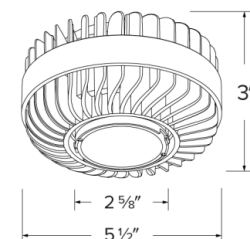

ELB50 - Dimensions