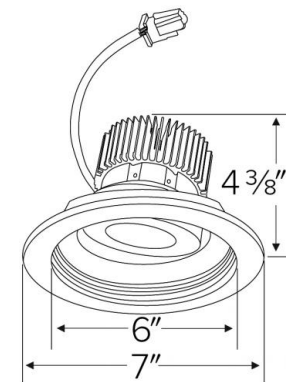

## Specifications

<b>Wattage</b>	18.0W
<b>Lumens</b>	1600 lm
<b>Color Temp.</b>	3500K
<b>Lamp Type</b>	LED
<b>Beam Angle</b>	60°
<b>CRI</b>	93+
<b>Damp Location</b>	Listed

## Dimensions