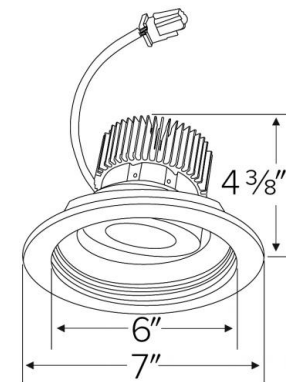

## Specifications

<b>Wattage</b>	8.76W
<b>Lumens</b>	850 lm
<b>Color Temp.</b>	SunsetK
<b>Lamp Type</b>	LED
<b>Beam Angle</b>	60°
<b>CRI</b>	93+
<b>Damp Location</b>	Listed

## Dimensions