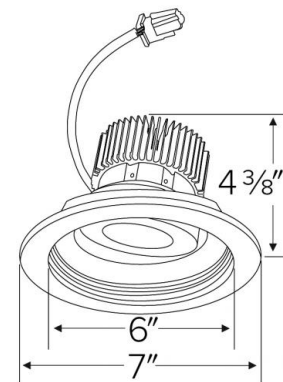

## Specifications

<b>Wattage</b>	8.76W
<b>Lumens</b>	850 lm
<b>Color Temp.</b>	5000K
<b>Lamp Type</b>	LED
<b>Beam Angle</b>	60°
<b>CRI</b>	93+
<b>Damp Location</b>	Listed

## Dimensions