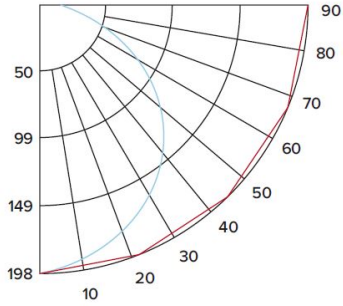

## CANDLE POWER SUMMARY

Degrees Vertical	0°
0	198
5	197
15	191
25	178
35	159
45	134
55	106
65	75
75	43
85	14
90	2.35