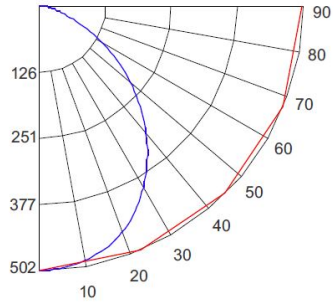

## CANDLE POWER SUMMARY

Degrees Vertical	0°
0	502
5	499
15	478
25	431
35	357
45	270
55	177
65	91
75	29
85	5
90	0