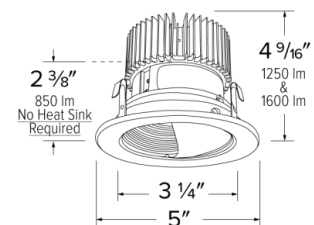

## Specifications

<b>Wattage</b>	9.6W
<b>Lumens</b>	850 lm
<b>Color Temp.</b>	4000K
<b>Lamp Type</b>	LED
<b>Beam Angle</b>	60°
<b>CRI</b>	93+
<b>Damp Location Listed</b>	

## Dimensions