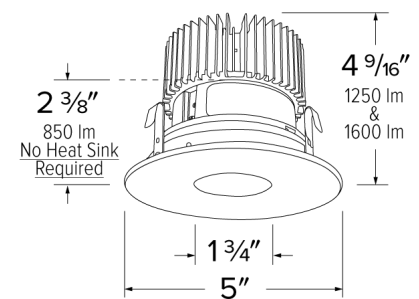

## Specifications

|                    |         |
|--------------------|---------|
| <b>Wattage</b>     | 9.6W    |
| <b>Lumens</b>      | 850 lm  |
| <b>Color Temp.</b> | SunsetK |
| <b>Lamp Type</b>   | LED     |
| <b>Beam Angle</b>  | 60°     |

## Dimensions