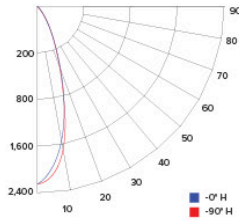

### CANDLE POWER SUMMARY

Degree Vertical	0°
0	2329
5	2082
15	1212
25	301
35	61
45	35
55	22
65	12
75	5
85	0
90	0