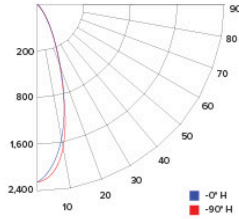

### CANDLE POWER SUMMARY

Degree Vertical	0°
0	2329
5	2082
15	1212
25	301
35	61
45	35
55	22
65	12
75	5
85	0
90	0