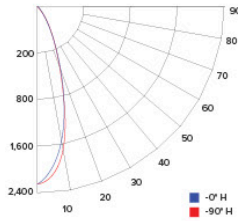

### CANDLE POWER SUMMARY

Degree Vertical	0°
0	2329
5	2082
15	1212
25	301
35	61
45	35
55	22
65	12
75	5
85	0
90	0