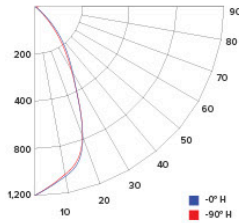

### CANDLE POWER SUMMARY

Degree Vertical	0°
0	1199
5	1152
15	968
25	540
35	252
45	95
55	31
65	13
75	6
85	2
90	1