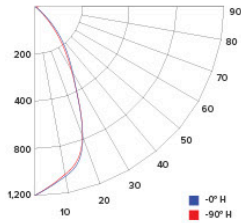

### CANDLE POWER SUMMARY

Degree Vertical	0°
0	1199
5	1152
15	968
25	540
35	252
45	95
55	31
65	13
75	6
85	2
90	1