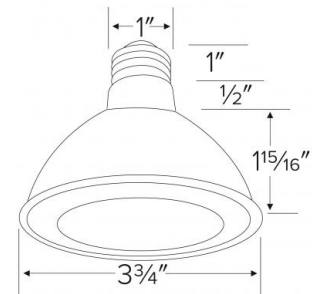

# 120V Short Neck PAR30 LED Lamp E26

## Specifications

<b>Wattage</b>	10W
<b>Lumens</b>	800 lm
<b>Voltage</b>	120V
<b>Color Temp.</b>	3000K
<b>Lamp Type</b>	PAR
<b>Beam Angle</b>	Flood
<b>CRI</b>	90

## Dimensions