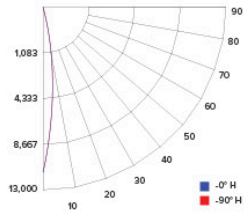

### CANDLE POWER SUMMARY

Degree Vertical	0°
0	10979
5	4622
15	413
25	89
35	32
45	17
55	13
65	9
75	5
85	0
90	0